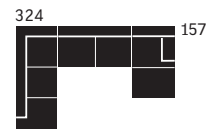

# R O A D

Masse in Zentimeter:

C 3 3 9 6 6 6

2F - OTM/BK klein

F: Bett (200 x 137)  
BK: Bettkasten klein

C 3 3 9 6 6 7

OTM/BK - 2F klein

F: Bett (200 x 137)  
BK: Bettkasten klein

C 3 3 9 7 8 4

REC-2F-OTM/BK klein

F: Bett (267 x 137)  
BK: Bettkasten klein

C 3 3 9 7 8 5

OTM/BK-2F-REC klein

F: Bett (267 x 137)  
BK: Bettkasten klein

C 3 3 9 8 9 1

2 - OTM

C 3 3 9 8 9 2

OTM - 2

C 3 3 9 7 8 0

REC-2-OTM

C 3 3 9 7 8 1

OTM-2-REC

C 3 3 9 8 0 0

Hocker