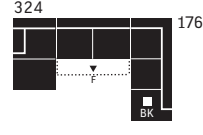

# R O A D

Masse in Zentimeter:

C 3 3 9 6 6 6

2F - OTM/BK klein

F: Bett (200 x 137)  
BK: Bettkasten klein

C 3 3 9 6 6 7

OTM/BK - 2F klein

F: Bett (200 x 137)  
BK: Bettkasten klein

C 3 3 9 7 8 4

REC-2F-OTM/BK klein

F: Bett (267 x 137)  
BK: Bettkasten klein

C 3 3 9 7 8 5

OTM/BK-2F-REC klein

F: Bett (267 x 137)  
BK: Bettkasten klein

C 3 3 9 8 9 1

2 - OTM