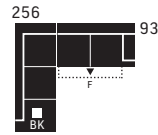

# R O A D

Masse in Zentimeter:

C 3 3 9 6 6 6

2F - OTM/BK klein

F: Bett (200 x 137)  
BK: Bettkasten klein

C 3 3 9 6 6 7

OTM/BK - 2F klein

F: Bett (200 x 137)  
BK: Bettkasten klein

C 3 3 9 7 8 4

REC-2F-OTM/BK klein

F: Bett (267 x 137)  
BK: Bettkasten klein

C 3 3 9 7 8 5

OTM/BK-2F-REC klein

F: Bett (267 x 137)  
BK: Bettkasten klein

C 3 3 9 8 9 1

2 - OTM