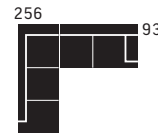

# R O A D

Masse in Zentimeter:

C 3 3 9 6 6 6

2F - OTM/BK klein

F: Bett (200 x 137)  
BK: Bettkasten klein

C 3 3 9 6 6 7

OTM/BK - 2F klein

F: Bett (200 x 137)  
BK: Bettkasten klein

C 3 3 9 7 8 4

REC-2F-OTM/BK klein

F: Bett (267 x 137)  
BK: Bettkasten klein

C 3 3 9 7 8 5

OTM/BK-2F-REC klein

F: Bett (267 x 137)  
BK: Bettkasten klein

C 3 3 9 8 9 1

2 - OTM

C 3 3 9 8 9 2

OTM - 2

C 3 3 9 7 8 0

REC-2-OTM

C 3 3 9 7 8 1

OTM-2-REC

C 3 3 9 8 0 0

Hocker