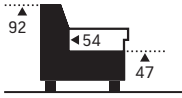

# R O A D

Masse in Zentimeter:

C 3 3 9 6 6 6

2F - OTM/BK klein

F: Bett (200 x 137)  
BK: Bettkasten klein

C 3 3 9 6 6 7

OTM/BK - 2F klein

F: Bett (200 x 137)  
BK: Bettkasten klein

C 3 3 9 7 8 4

REC-2F-OTM/BK klein

F: Bett (267 x 137)  
BK: Bettkasten klein

C 3 3 9 7 8 5

OTM/BK-2F-REC klein

F: Bett (267 x 137)  
BK: Bettkasten klein

C 3 3 9 8 9 1

2 - OTM