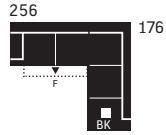

# R O A D

Masse in Zentimeter:

C 3 3 9 6 6 6

2F - OTM/BK klein

F: Bett (200 x 137)  
BK: Bettkasten klein

C 3 3 9 6 6 7

OTM/BK - 2F klein

F: Bett (200 x 137)  
BK: Bettkasten klein

C 3 3 9 7 8 4

REC-2F-OTM/BK klein

F: Bett (267 x 137)  
BK: Bettkasten klein

C 3 3 9 7 8 5

OTM/BK-2F-REC klein

F: Bett (267 x 137)  
BK: Bettkasten klein

C 3 3 9 8 9 1

2 - OTM