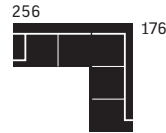

# R O A D

Masse in Zentimeter:

C 3 3 9 6 6 6

2F - OTM/BK klein

F: Bett (200 x 137)  
BK: Bettkasten klein

C 3 3 9 6 6 7

OTM/BK - 2F klein

F: Bett (200 x 137)  
BK: Bettkasten klein

C 3 3 9 7 8 4

REC-2F-OTM/BK klein

F: Bett (267 x 137)  
BK: Bettkasten klein

C 3 3 9 7 8 5

OTM/BK-2F-REC klein

F: Bett (267 x 137)  
BK: Bettkasten klein

C 3 3 9 8 9 1

2 - OTM

C 3 3 9 8 9 2

OTM - 2

C 3 3 9 7 8 0

REC-2-OTM

C 3 3 9 7 8 1

OTM-2-REC

C 3 3 9 8 0 0

Hocker