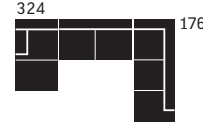

# R O A D

Masse in Zentimeter:

C 3 3 9 6 6 6

2F - OTM/BK klein

F: Bett (200 x 137)  
BK: Bettkasten klein

C 3 3 9 6 6 7

OTM/BK - 2F klein

F: Bett (200 x 137)  
BK: Bettkasten klein

C 3 3 9 7 8 4

REC-2F-OTM/BK klein

F: Bett (267 x 137)  
BK: Bettkasten klein

C 3 3 9 7 8 5

OTM/BK-2F-REC klein

F: Bett (267 x 137)  
BK: Bettkasten klein

C 3 3 9 8 9 1

2 - OTM

C 3 3 9 8 9 2

OTM - 2

C 3 3 9 7 8 0

REC-2-OTM

C 3 3 9 7 8 1

OTM-2-REC

C 3 3 9 8 0 0

Hocker