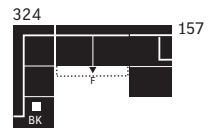

# R O A D

Masse in Zentimeter:

C 3 3 9 6 6 6

2F - OTM/BK klein

F: Bett (200 x 137)  
BK: Bettkasten klein

C 3 3 9 6 6 7

OTM/BK - 2F klein

F: Bett (200 x 137)  
BK: Bettkasten klein

C 3 3 9 7 8 4

REC-2F-OTM/BK klein

F: Bett (267 x 137)  
BK: Bettkasten klein

C 3 3 9 7 8 5

OTM/BK-2F-REC klein

F: Bett (267 x 137)  
BK: Bettkasten klein

C 3 3 9 8 9 1

2 - OTM

C 3 3 9 8 9 2

OTM - 2

C 3 3 9 7 8 0

REC-2-OTM

C 3 3 9 7 8 1

OTM-2-REC

C 3 3 9 8 0 0

Hocker